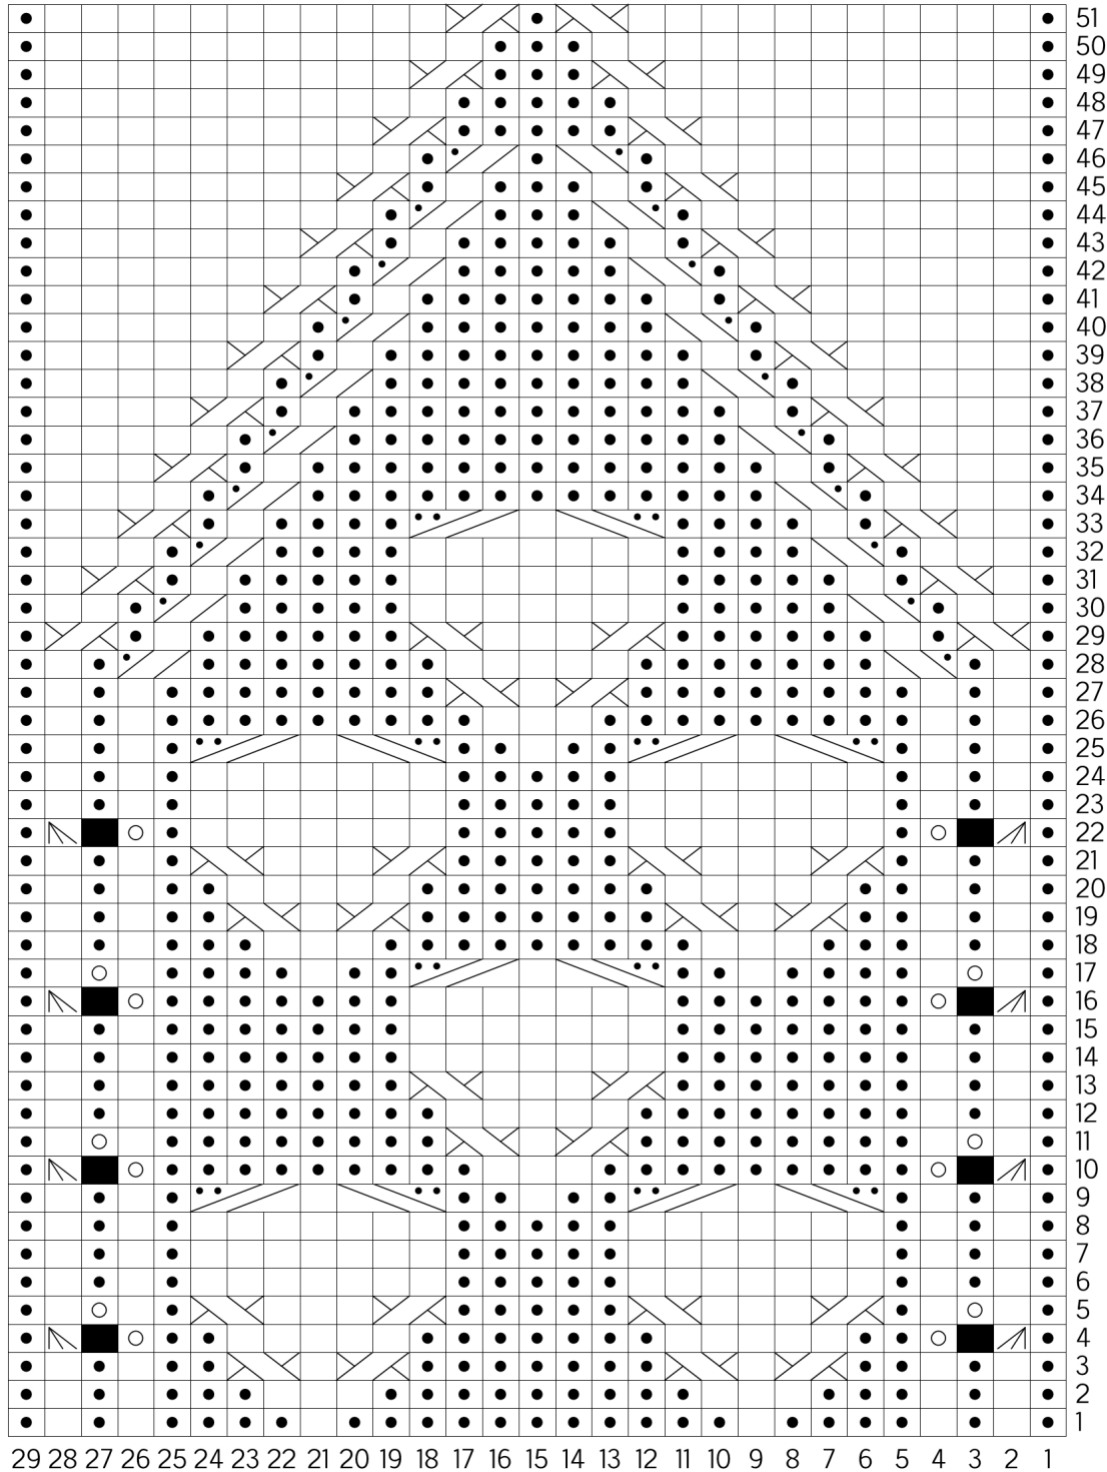

Clouds Chart

Legend - Clouds

Stitches	Borders
 No stitch	 Repeat twice
 k	
 p	
 yo	
 p2tog	
 cdd	
 k3tog	
 sssk	
 ssp	
 1/1 RPC	
 1/1 LPC	

Drops Chart

Legend - Drops

Stitches	
	No stitch
	k
	p
	yo
	k3tog
	sssk
	1/1 RC
	1/1 RPC
	1/1 LC
	1/1 LPC
	1/2 LPC
	1/2 RPC